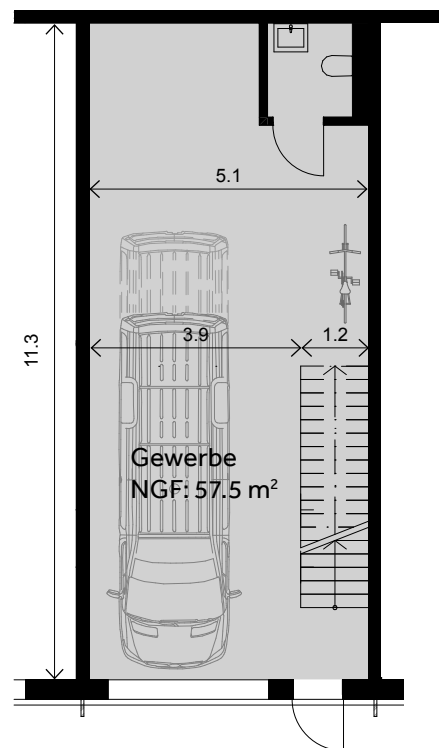

Typ 2 (Lage Nordwest)

Nettogeschossfläche: 110.5 m²

Raumhöhe: von 2.7 bis 6.5 m

Preis: auf Anfrage

Flächen: A1-02 bis A1-10 und A2-02 bis A2-10

EG

E1

Änderungen und Abweichungen gegenüber den publizierten Angaben bleiben ausdrücklich vorbehalten.