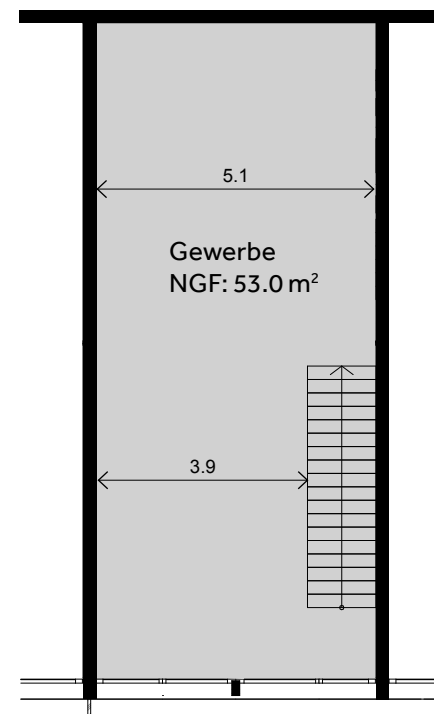

Typ 2 (Lage Nordwest)

Nettogeschossfläche: 110.5 m²

Raumhöhe: von 2.7 bis 6.5 m

Preis: auf Anfrage

Flächen: A1-02 bis A1-10 und A2-02 bis A2-10

EG

E1

Änderungen und Abweichungen gegenüber den publizierten Angaben bleiben ausdrücklich vorbehalten.